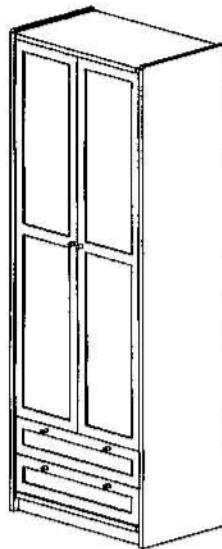

CHESSE

Wohnwand-Ecklösung

H 189/225/119
B 230/145
T 35/52cm

869,- €

Regalwand incl. Kleiderschrank

H 189/225
B 252,5
T 35/52 cm

899,- €

So werden wir gebaut:

Kleiderschränke endlos, 40 bzw. 80 cm breit, 189 bzw. 225 cm hoch

SEITENTEIL

Höhe 189 cm
Tiefe 52 cm

49,- €

Höhe 225 cm
Tiefe 52 cm

59,- €

RAHMENSATZ

Breite 40 cm
Tiefe 52 cm

34,- €

Breite 80 cm
Tiefe 52 cm

59,- €

Breite 40 cm
Tiefe 50 cm

9,- €

Breite 80 cm
Tiefe 50 cm

16,- €

KLEIDERSTANGE

7,- €

299,- €

379,- €

EINBAUTISCH

H 73 x B 155 x T 80cm

84,- €

ECKPLATTE für ARBEITSPLATZ

Breite 80 cm
Tiefe 35 cm