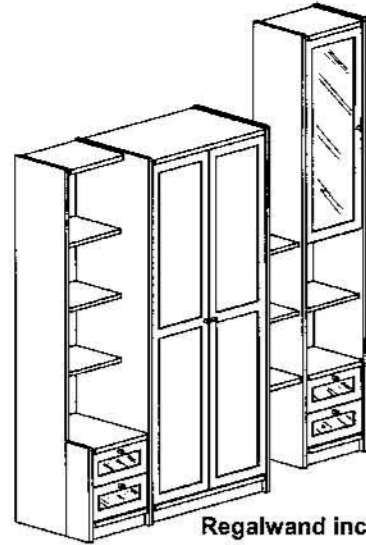

CHESSE

Wohnwand-Ecklösung

H 189/225/119
B 230/145
T 35/52cm

869,- €

Regalwand incl. Kleiderschrank

H 189/225
B 252,5
T 35/52 cm

899,- €

So werden wir gebaut:

Kleiderschränke endlos, 40 bzw. 80 cm breit, 189 bzw. 225 cm hoch

SEITENTEIL

Höhe 189 cm
Tiefe 52 cm

49,- €

Höhe 225 cm
Tiefe 52 cm

59,- €

RAHMENSATZ

Breite 40 cm
Tiefe 52 cm

34,- €

Breite 80 cm
Tiefe 52 cm

59,- €

Breite 40 cm
Tiefe 50 cm

9,- €

Breite 80 cm
Tiefe 50 cm

16,- €

KLEIDERSTANGE

7,- €

299,- €

379,- €

EINBAUTISCH

H 73 x B 155 x T 80cm

84,- €

ECKPLATTE für ARBEITSPLATZ

Breite 80 cm
Tiefe 35 cm