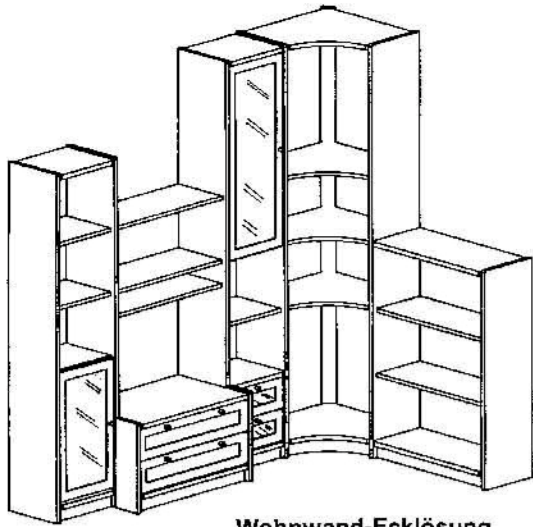

CHESSE

Wohnwand-Ecklösung

H 189/225/119
B 230/145
T 35/52cm

869,- €

Regalwand incl. Kleiderschrank

H 189/225
B 252,5
T 35/52 cm

899,- €

So werden wir gebaut:

Kleiderschränke endlos, 40 bzw. 80 cm breit, 189 bzw. 225 cm hoch

SEITENTEIL

Höhe 189 cm
Tiefe 52 cm

49,- €

Höhe 225 cm
Tiefe 52 cm

59,- €

RAHMENSATZ

Breite 40 cm
Tiefe 52 cm

7,- €

299,- €

379,- €

EINBAUTISCH

H 73 x B 155 x T 80cm

84,- €

ECKPLATTE für ARBEITSPLATZ

Breite 80 cm
Tiefe 35 cm