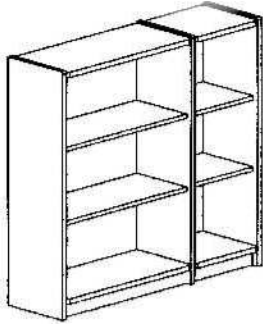

# CHESS

H 119  
B 127,5  
T 35 cm **219,- €**

H 225  
B 127,5  
T 35 cm **319,- €**

H 189  
B 225  
T 35 cm **329,- €**

H 189  
B 225  
T 35 cm **469,- €**

H 225  
B 170  
T 35cm **589,- €**

H 189/225  
B 170  
T 35/52 cm **619,- €**

H 189/225/119  
B 252,5  
T 35 cm **649,- €**

H 225  
B 170  
T 35cm **669,- €**

**Computer-Eckarbeitsplatz**  
H 119/225  
B 207,5/125  
T 35cm **829,- €**