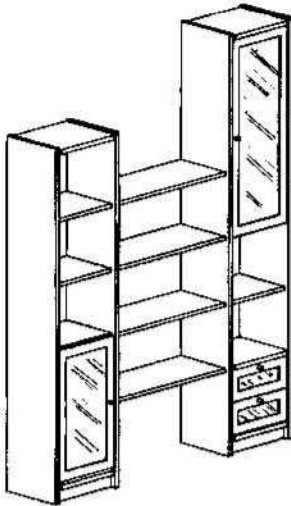

# CHESS

H 119  
B 127,5  
T 35 cm **219,- €**

H 225  
B 127,5  
T 35 cm **319,- €**

H 189  
B 225  
T 35 cm **329,- €**

H 189  
B 225  
T 35 cm **469,- €**

H 225  
B 170  
T 35cm **589,- €**

H 189/225  
B 170  
T 35/52 cm **619,- €**

H 189/225/119  
B 252,5  
T 35 cm **649,- €**

H 225  
B 170  
T 35cm **669,- €**

**Computer-Eckarbeitsplatz**  
H 119/225  
B 207,5/125  
T 35cm **829,- €**