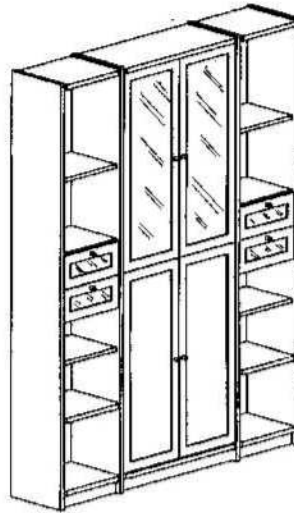

# CHESS

H 119  
B 127,5  
T 35 cm **219,- €**

H 225  
B 127,5  
T 35 cm **319,- €**

H 189  
B 225  
T 35 cm **329,- €**

H 189  
B 225  
T 35 cm **469,- €**

H 225  
B 170  
T 35cm **589,- €**

H 189/225  
B 170  
T 35/52 cm **619,- €**

H 189/225/119  
B 252,5  
T 35 cm **649,- €**

H 225  
B 170  
T 35cm **669,- €**

**Computer-Eckarbeitsplatz**  
H 119/225  
B 207,5/125  
T 35cm **829,- €**