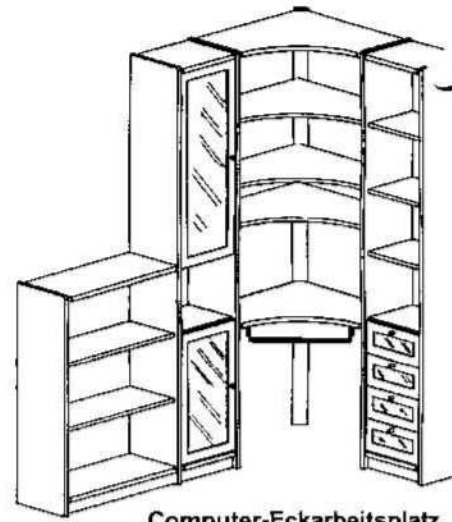

# CHESS

H 119  
B 127,5  
T 35 cm **219,- €**

H 225  
B 127,5  
T 35 cm **319,- €**

H 189  
B 225  
T 35 cm **329,- €**

H 189  
B 225  
T 35 cm **469,- €**

H 225  
B 170  
T 35cm **589,- €**

H 189/225  
B 170  
T 35/52 cm **619,- €**

H 189/225/119  
B 252,5  
T 35 cm **649,- €**

H 225  
B 170  
T 35cm **669,- €**

**Computer-Eckarbeitsplatz**  
H 119/225  
B 207,5/125  
T 35cm **829,- €**