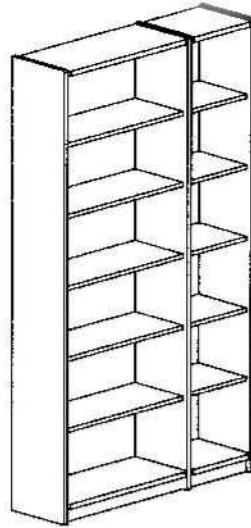

# CHESS

H 119  
B 127,5  
T 35 cm **219,- €**

H 225  
B 127,5  
T 35 cm **319,- €**

H 189  
B 225  
T 35 cm **329,- €**

H 189  
B 225  
T 35 cm **469,- €**

H 225  
B 170  
T 35cm **589,- €**

H 189/225  
B 170  
T 35/52 cm **619,- €**

H 189/225/119  
B 252,5  
T 35 cm **649,- €**

H 225  
B 170  
T 35cm **669,- €**

**Computer-Eckarbeitsplatz**  
H 119/225  
B 207,5/125  
T 35cm **829,- €**