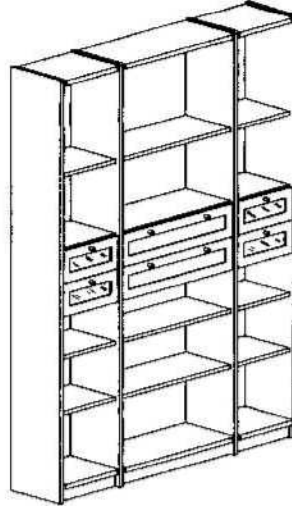

# CHESS

H 119  
B 127,5  
T 35 cm **219,- €**

H 225  
B 127,5  
T 35 cm **319,- €**

H 189  
B 225  
T 35 cm **329,- €**

H 189  
B 225  
T 35 cm **469,- €**

H 225  
B 170  
T 35cm **589,- €**

H 189/225  
B 170  
T 35/52 cm **619,- €**

H 189/225/119  
B 252,5  
T 35 cm **649,- €**

H 225  
B 170  
T 35cm **669,- €**

**Computer-Eckarbeitsplatz**  
H 119/225  
B 207,5/125  
T 35cm **829,- €**