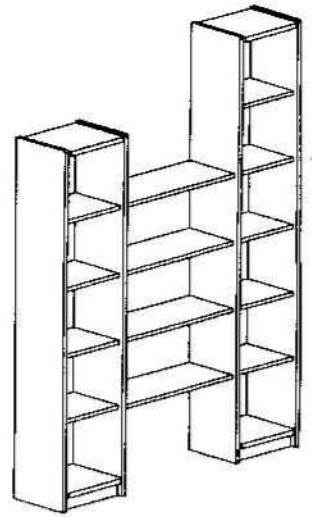

# CHESS

H 119  
B 127,5  
T 35 cm **219,- €**

H 225  
B 127,5  
T 35 cm **319,- €**

H 189  
B 225  
T 35 cm **329,- €**

H 189  
B 225  
T 35 cm **469,- €**

H 225  
B 170  
T 35cm **589,- €**

H 189/225  
B 170  
T 35/52 cm **619,- €**

H 189/225/119  
B 252,5  
T 35 cm **649,- €**

H 225  
B 170  
T 35cm **669,- €**

**Computer-Eckarbeitsplatz**  
H 119/225  
B 207,5/125  
T 35cm **829,- €**