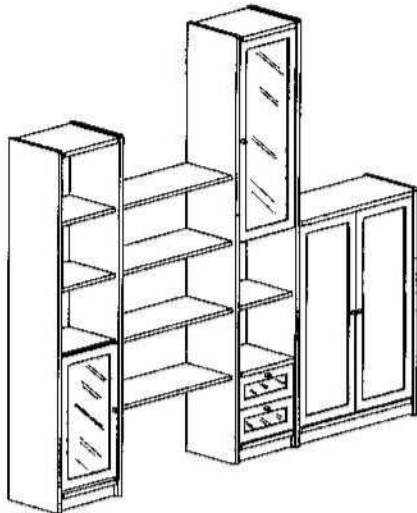

# CHESS

H 119  
B 127,5  
T 35 cm **219,- €**

H 225  
B 127,5  
T 35 cm **319,- €**

H 189  
B 225  
T 35 cm **329,- €**

H 189  
B 225  
T 35 cm **469,- €**

H 225  
B 170  
T 35cm **589,- €**

H 189/225  
B 170  
T 35/52 cm **619,- €**

H 189/225/119  
B 252,5  
T 35 cm **649,- €**

H 225  
B 170  
T 35cm **669,- €**

**Computer-Eckarbeitsplatz**  
H 119/225  
B 207,5/125  
T 35cm **829,- €**