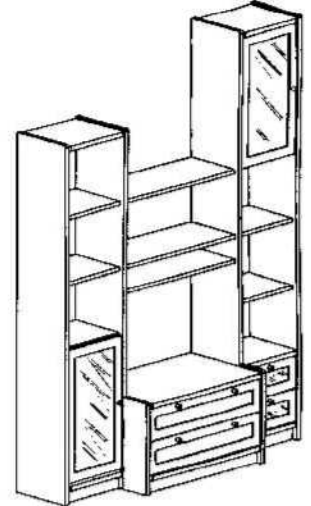

# CHESS

H 119  
B 127,5  
T 35 cm **219,- €**

H 225  
B 127,5  
T 35 cm **319,- €**

H 189  
B 225  
T 35 cm **329,- €**

H 189  
B 225  
T 35 cm **469,- €**

H 225  
B 170  
T 35cm **589,- €**

H 189/225  
B 170  
T 35/52 cm **619,- €**

H 189/225/119  
B 252,5  
T 35 cm **649,- €**

H 225  
B 170  
T 35cm **669,- €**

**Computer-Eckarbeitsplatz**  
H 119/225  
B 207,5/125  
T 35cm **829,- €**