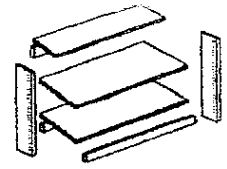

CHESSE

Seitenteil Höhe 49 cm Tiefe 35 cm 19,- €	Seitenteil Höhe 85 cm Tiefe 35 cm 24,- €	Seitenteil Höhe 119 cm Tiefe 35 cm 29,- €	Seitenteil Höhe 154 cm Tiefe 35 cm 34,- €	Seitenteil Höhe 190 cm Tiefe 35 cm 39,- €	Seitenteil Höhe 225 cm Tiefe 35 cm 44,- €
---	---	--	--	--	--

Höhe 49 cm 10,- €
 Höhe 85 cm 12,- €
 Höhe 119 cm 14,- €
 Höhe 154 cm 16,- €
 Höhe 189 cm 18,- €
 Höhe 225 cm 20,- €

Eckstütze
Höhe 45 cm bis 225 cm

Rahmensatz
Breite 40 cm
Tiefe 35 cm
32,- €

Rahmensatz
Breite 80 cm
Tiefe 35 cm
49,- €

Rahmen-Vorbau-Set
H: 48 cm B: 40 cm T: 52 cm
64,- €

Rahmen-Vorbau-Set
H: 48 cm B: 80 cm T: 52 cm
89,- €

Regalboden
Breite 40 cm
Tiefe 32 cm
8,- €

Regalboden
Breite 80 cm
Tiefe 32 cm
14,- €

Eckrahmensatz
Breite 65 cm
Tiefe 35 cm
69,- €

Eckboden
Breite 65 cm
Tiefe 35 cm
24,- €

Montage-Set
25 Beschläge
6,- €

Schubladen Holz / Paar
H: 17,5 cm B: 40 cm T: 33 cm
54,- €

Schubladen Holz / Paar
H: 17,5 cm B: 80 cm T: 33 cm
84,- €

Rahmenschubladen mit teiltransparentem Glas/ Paar
H: 17,5 cm B: 40 cm T: 33 cm
54,- €