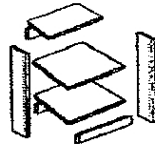

CHESSE

Seitenteil Höhe 49 cm Tiefe 35 cm 19,- €	Seitenteil Höhe 85 cm Tiefe 35 cm 24,- €	Seitenteil Höhe 119 cm Tiefe 35 cm 29,- €	Seitenteil Höhe 154 cm Tiefe 35 cm 34,- €	Seitenteil Höhe 190 cm Tiefe 35 cm 39,- €	Seitenteil Höhe 225 cm Tiefe 35 cm 44,- €
---	---	--	--	--	--

Höhe 49 cm 10,- €
 Höhe 85 cm 12,- €
 Höhe 119 cm 14,- €
 Höhe 154 cm 16,- €
 Höhe 189 cm 18,- €
 Höhe 225 cm 20,- €

Eckstütze
Höhe 45 cm bis 225 cm

Rahmensatz
Breite 40 cm
Tiefe 35 cm
32,- €

Rahmensatz
Breite 80 cm
Tiefe 35 cm
49,- €

Rahmen-Vorbau-Set
H: 48 cm B: 40 cm T: 52 cm
64,- €

Rahmen-Vorbau-Set
H: 48 cm B: 80 cm T: 52 cm
89,- €

Regalboden
Breite 40 cm
Tiefe 32 cm
8,- €

Regalboden
Breite 80 cm
Tiefe 32 cm
14,- €

Eckrahmensatz
Breite 65 cm
Tiefe 35 cm
69,- €

Eckboden
Breite 65 cm
Tiefe 35 cm
24,- €

Montage-Set
25 Beschläge
6,- €

Schubladen Holz / Paar
H: 17,5 cm B: 40 cm T: 33 cm
54,- €

Schubladen Holz / Paar
H: 17,5 cm B: 80 cm T: 33 cm
84,- €

Rahmenschubladen mit teiltransparentem Glas/ Paar
H: 17,5 cm B: 40 cm T: 33 cm
54,- €