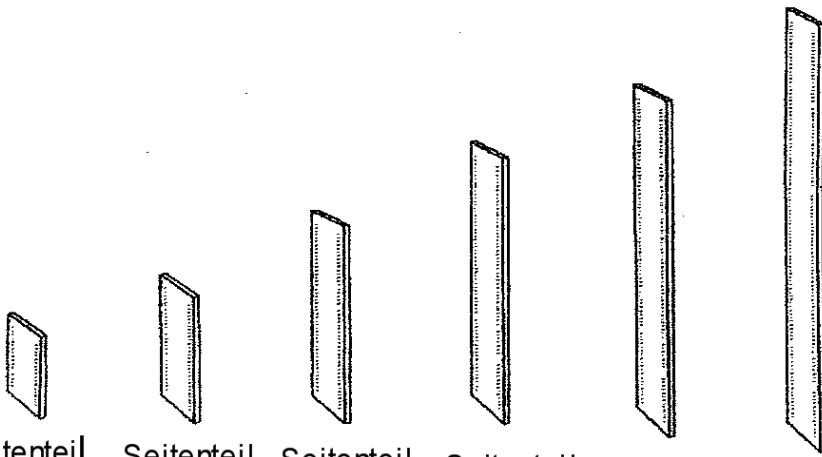

CHESSE

Seitenteil Höhe 49 cm Tiefe 35 cm 19,- €	Seitenteil Höhe 85 cm Tiefe 35 cm 24,- €	Seitenteil Höhe 119 cm Tiefe 35 cm 29,- €	Seitenteil Höhe 154 cm Tiefe 35 cm 34,- €	Seitenteil Höhe 190 cm Tiefe 35 cm 39,- €	Seitenteil Höhe 225 cm Tiefe 35 cm 44,- €
---	---	--	--	--	--

Höhe 49 cm 10,- €
 Höhe 85 cm 12,- €
 Höhe 119 cm 14,- €
 Höhe 154 cm 16,- €
 Höhe 189 cm 18,- €
 Höhe 225 cm 20,- €

Eckstütze
Höhe 45 cm bis 225 cm

Rahmensatz
Breite 40 cm
Tiefe 35 cm
32,- €

Rahmensatz
Breite 80 cm
Tiefe 35 cm
49,- €

Rahmen-Vorbau-Set
H: 48 cm B: 40 cm T: 52 cm
64,- €

Rahmen-Vorbau-Set
H: 48 cm B: 80 cm T: 52 cm
89,- €

Regalboden
Breite 40 cm
Tiefe 32 cm
8,- €

Regalboden
Breite 80 cm
Tiefe 32 cm
14,- €

Eckrahmensatz
Breite 65 cm
Tiefe 35 cm
69,- €